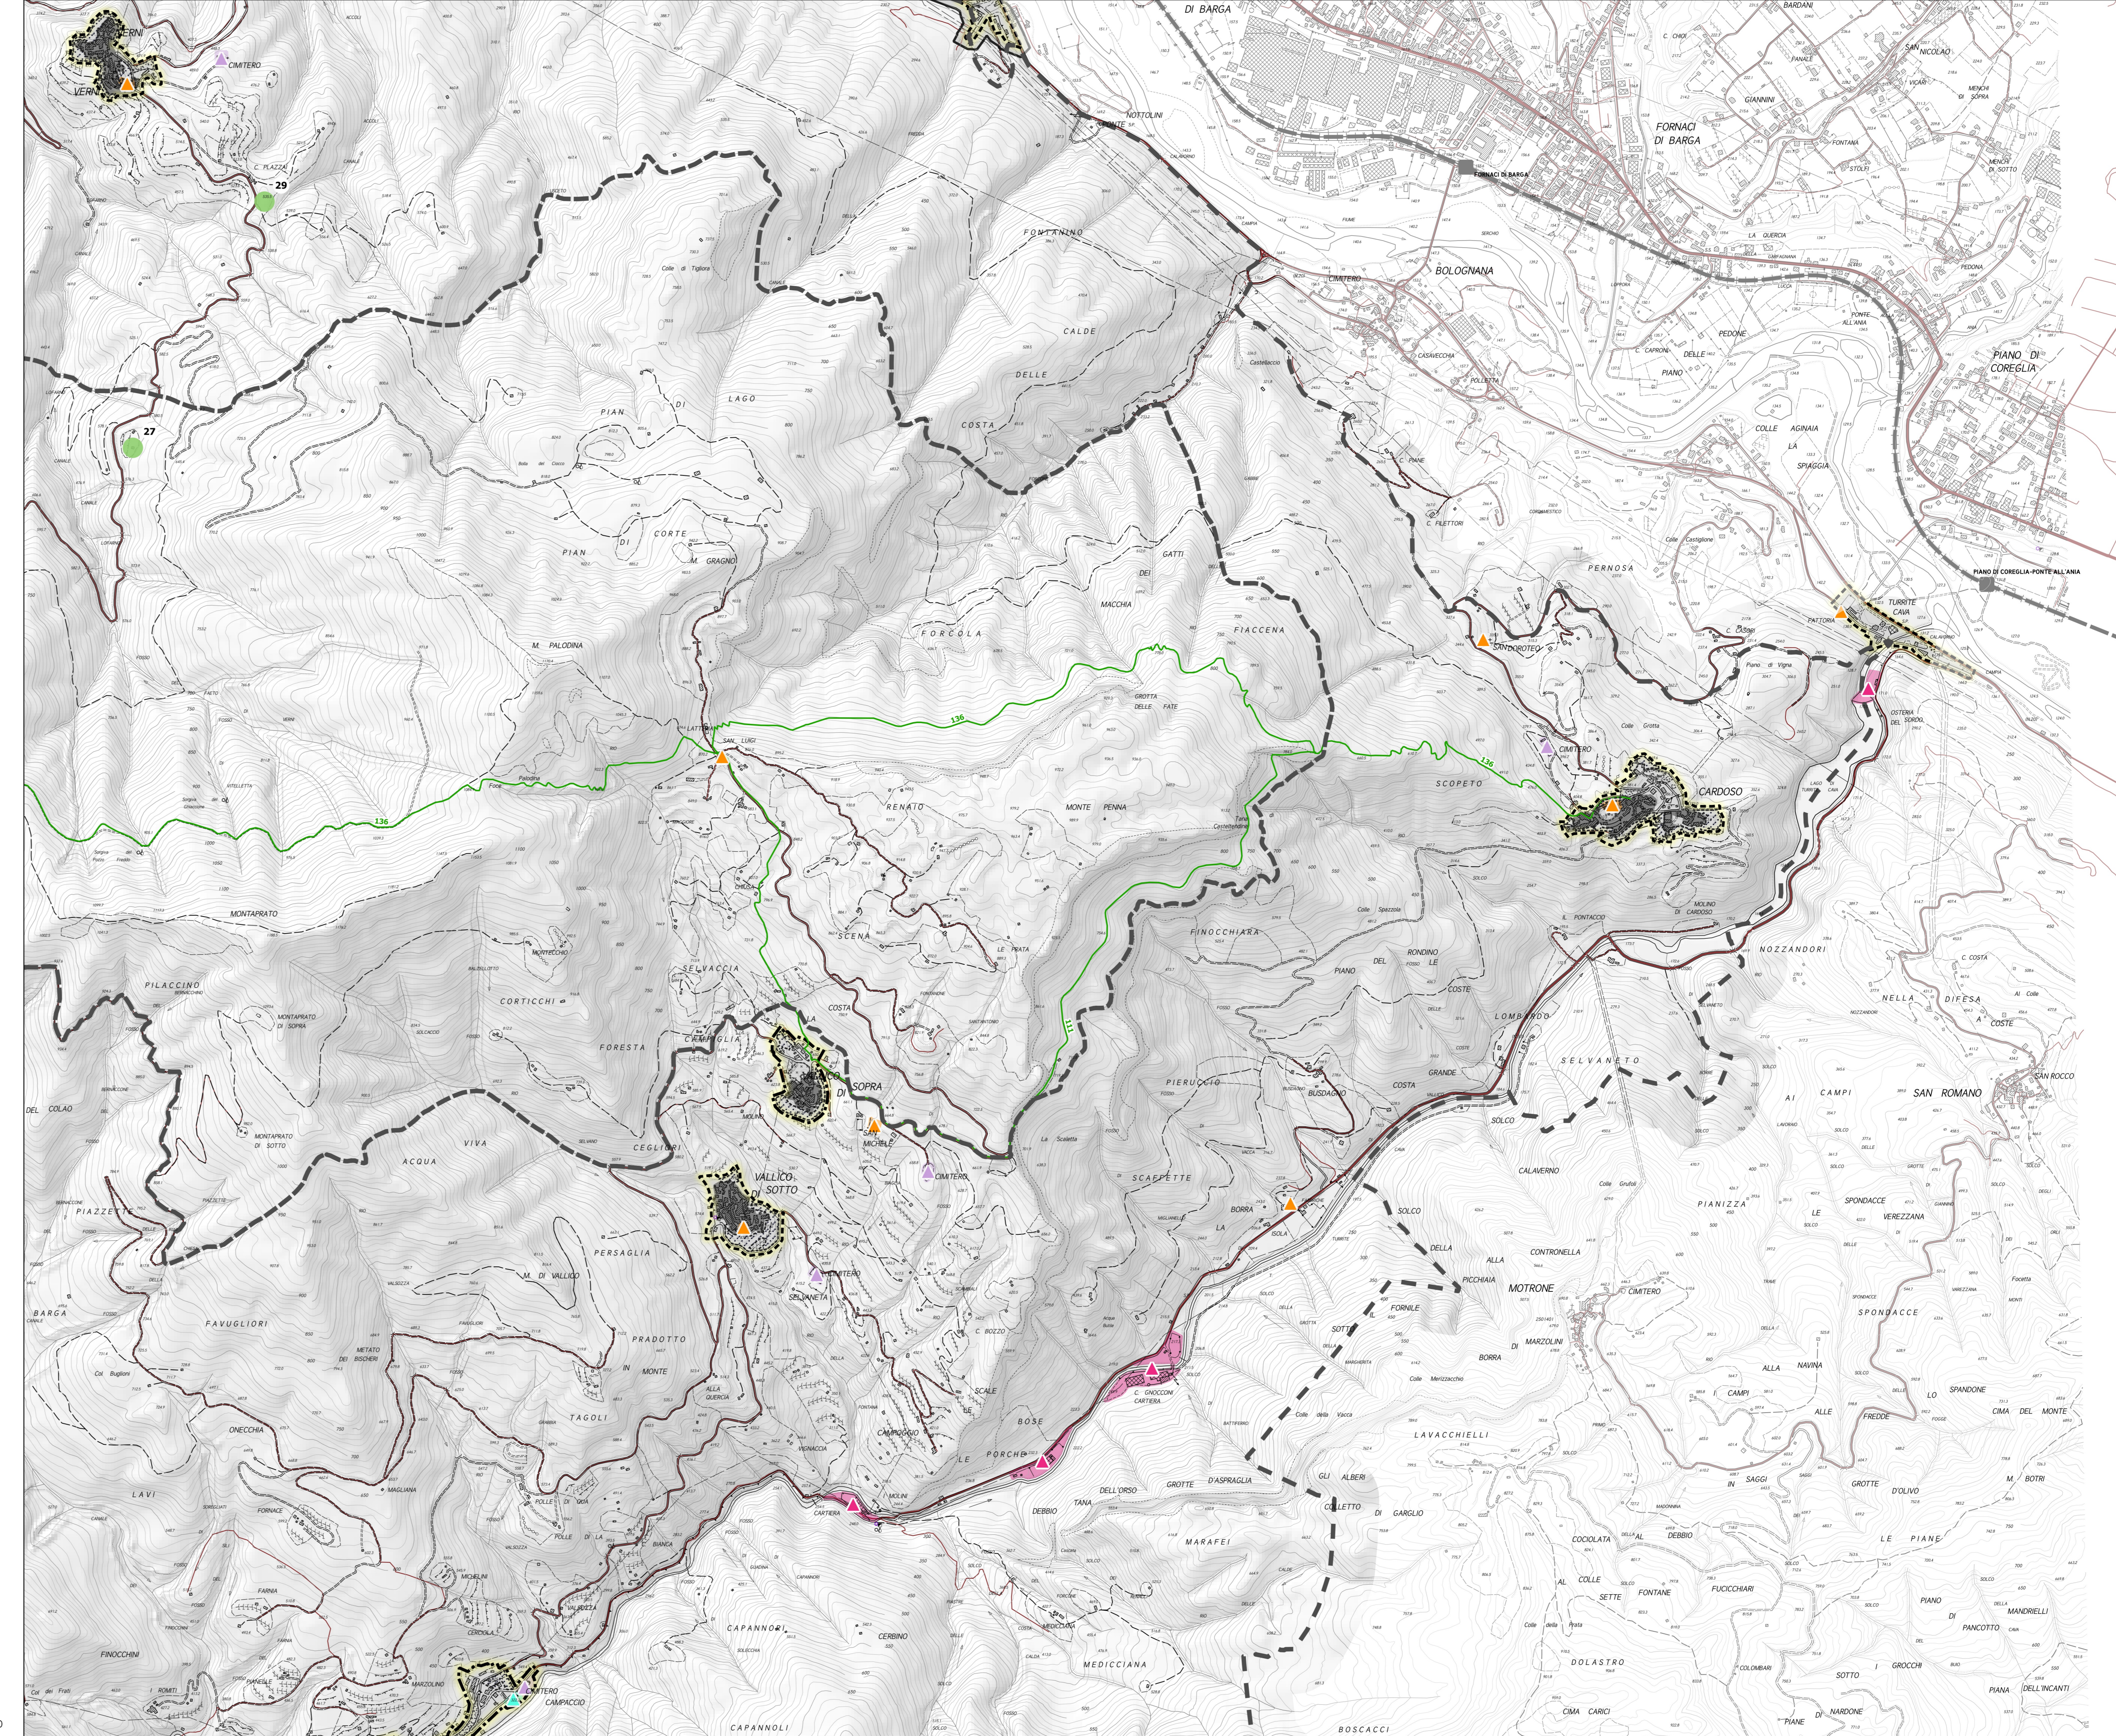

- Rifugi
  1. RIFUGIO "ALTO MATANNA"
  2. RIFUGIO "CITTA' DI MASSA"
  3. RIFUGIO "FORTE DEI MARMII"
  4. RIFUGIO "BAITA PANIA"
  5. RIFUGIO "ADELMO PULITI"
  6. RIFUGIO "BAITA DEGLI SCIATTOLI"
  7. RIFUGIO "VALSERENIA"
  8. RIFUGIO "VERSILIA"
  9. RIFUGIO "GIUSEPPE DEL FREO"
  10. RIFUGIO "LA FANIA"
  11. RIFUGIO CAI "GUIDO DONEGANI"
  12. RIFUGIO CAI "ARONTE"
  13. RIFUGIO "ORTO DI DONNA"
  14. RIFUGIO CAI "CARRARA"
  15. RIFUGIO BAITA BARSÌ
  16. RIFUGIO "ENRICO ROSSI"
  17. BIVACCO CAPANNA GARNERONE
  18. BIVACCO K2
  19. RIFUGIO NELLO CONTI
- Agriturismi
  5. AGRITURISMO LA CAPANNINA E AFFITTACAMERE COLE'
  16. AGRITURISMO LE POIANE
  18. AGRITURISMO ANTICA TRATTORIA DELL'EREMITA
  21. AGRITURISMO PIAN DI LAGO
  23. AGRITURISMO I TRE CANALI E B&B IL PRADACCO
  27. AGRITURISMO LA RADICE
  28. AGRITURISMO I CORNALI
  29. AGRITURISMO SUMMER
- Parchi avventura (GARFAGNANA ACTIVITIES - PARCO DEL BATTIFERRO; PARCO AVVENTURA LEVIGIESE)
- Palestre di arrampicata
- Sentieri gestiti dal CAI
- Vie ferrate
  - Ferrata del Monte Contrario
  - Ferrata del Picciotto
  - Ferrata Renato Salvatori
  - Ferrata Tordini Galligiani

Scale 1:10.000