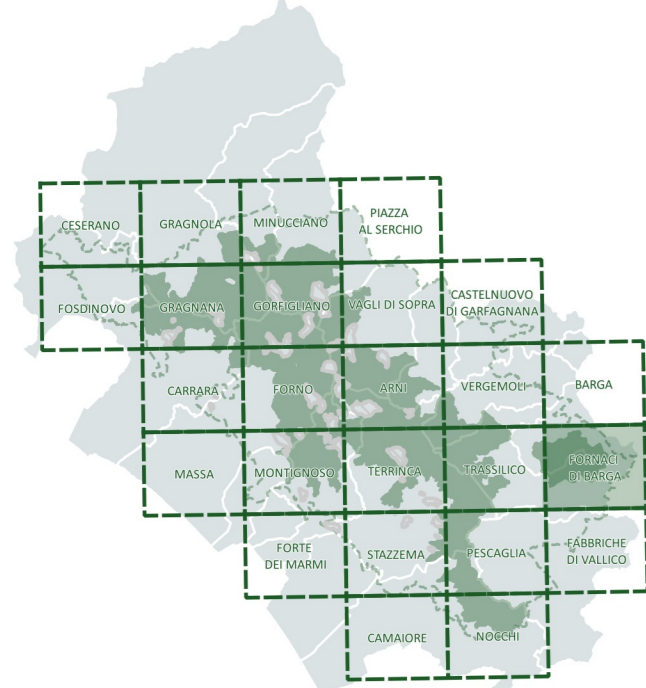

PIANO INTEGRATO DEL PARCO

Parco Regionale Alpi Apuane

Sezione Pianificatoria. Quadro Conoscitivo
Insediamenti recenti. Funzioni, attrezzature e servizi
(scala 1:10.000)

FORNACI .DI BARGA

PIP
QC
10

Insediamenti		Caratteri degli insediamenti	Elementi di qualificazione storica	Elementi di qualificazione paesaggistica
Insediamenti prevalentemente esterni all'area parco		Sistemi urbani ad alta densità e complessità		Sedimi degli edifici di impianto storico
		Centri urbani a bassa densità e complessità		Individualizzazione degli insediamenti storici
Insediamenti interni o contigui all'area parco		Nuclei, aggregati ed altri insediamenti diffusi		Sedimi degli edifici di impianto storico
		Insediamenti recenti di lottizzazione in area montana		Ambiti boscati di corredo concorrenti alla connotazione paesaggistica degli insediamenti storici
		Insediamenti rurali di alta quota: alpeggi		Ambiti boscati interclusi delle rocche e degli insediamenti originati dai castelli
				Spazi aperti di carattere rurale interni o periferici degli insediamenti

Scale 1:10.000